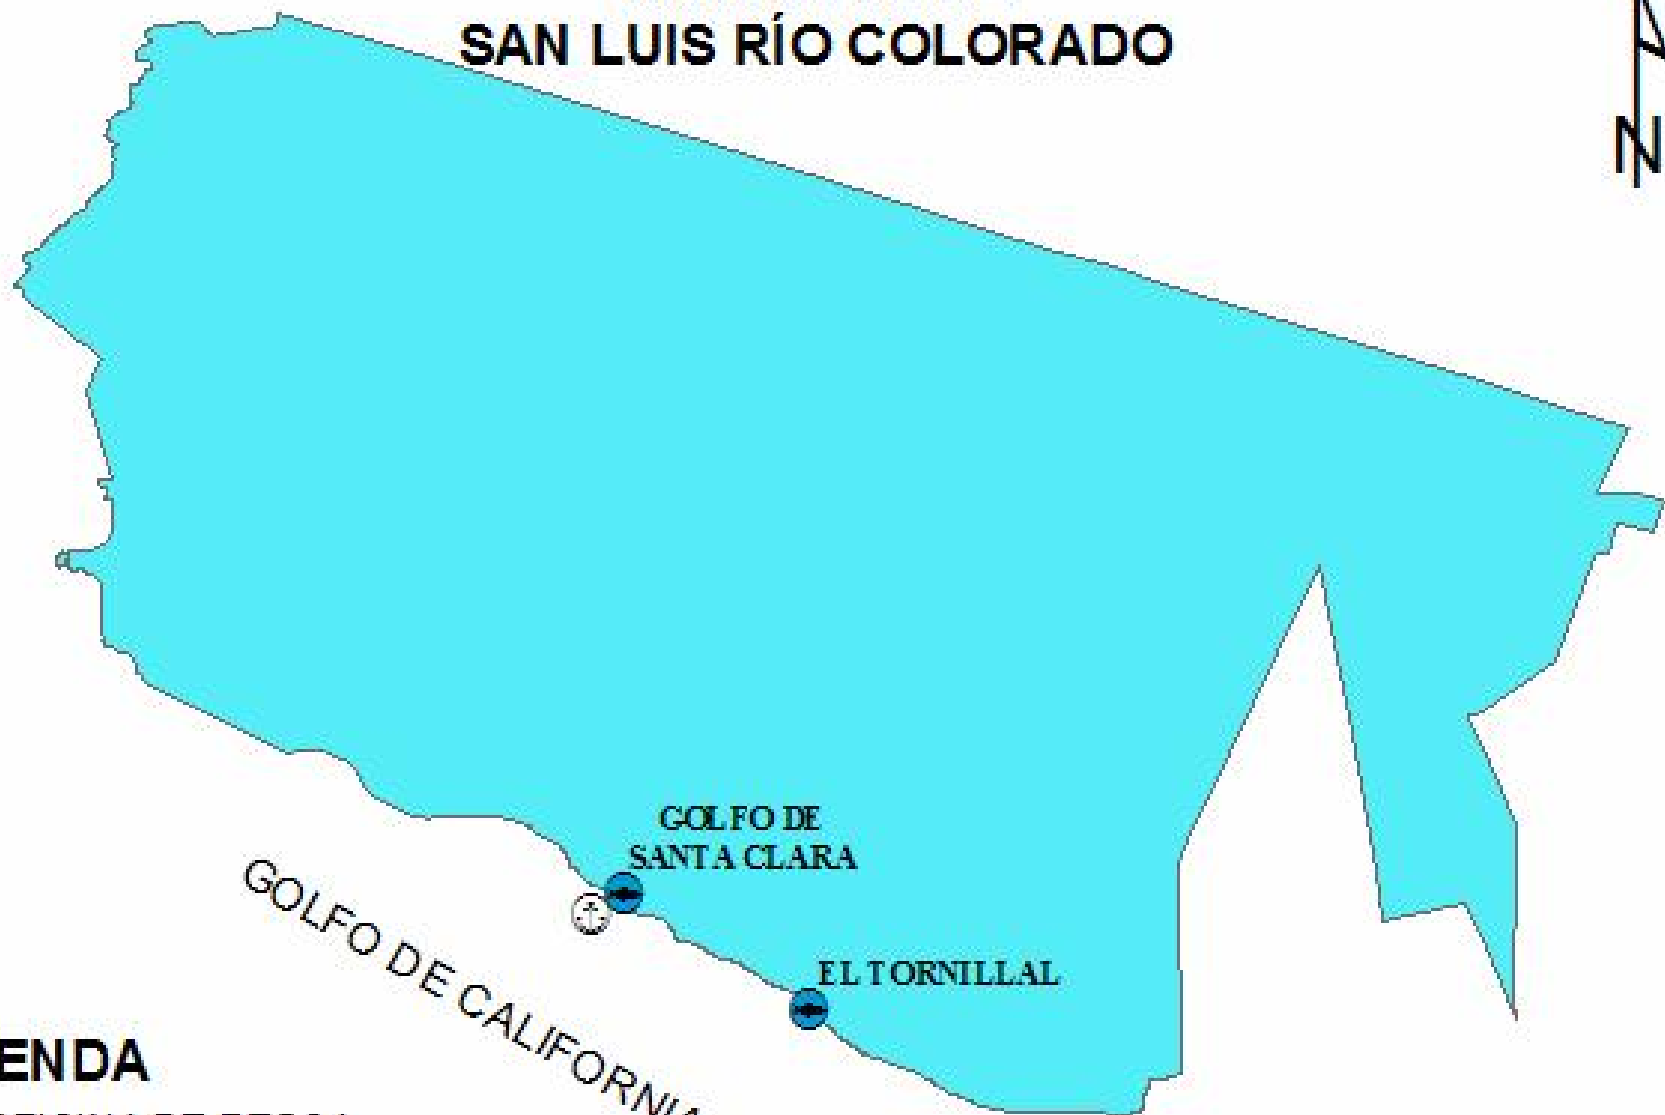

MUNICIPIO DE SAN LUIS RÍO COLORADO

LEYENDA

- OFICINA DE PESCA
- COMUNIDAD PESQUERA