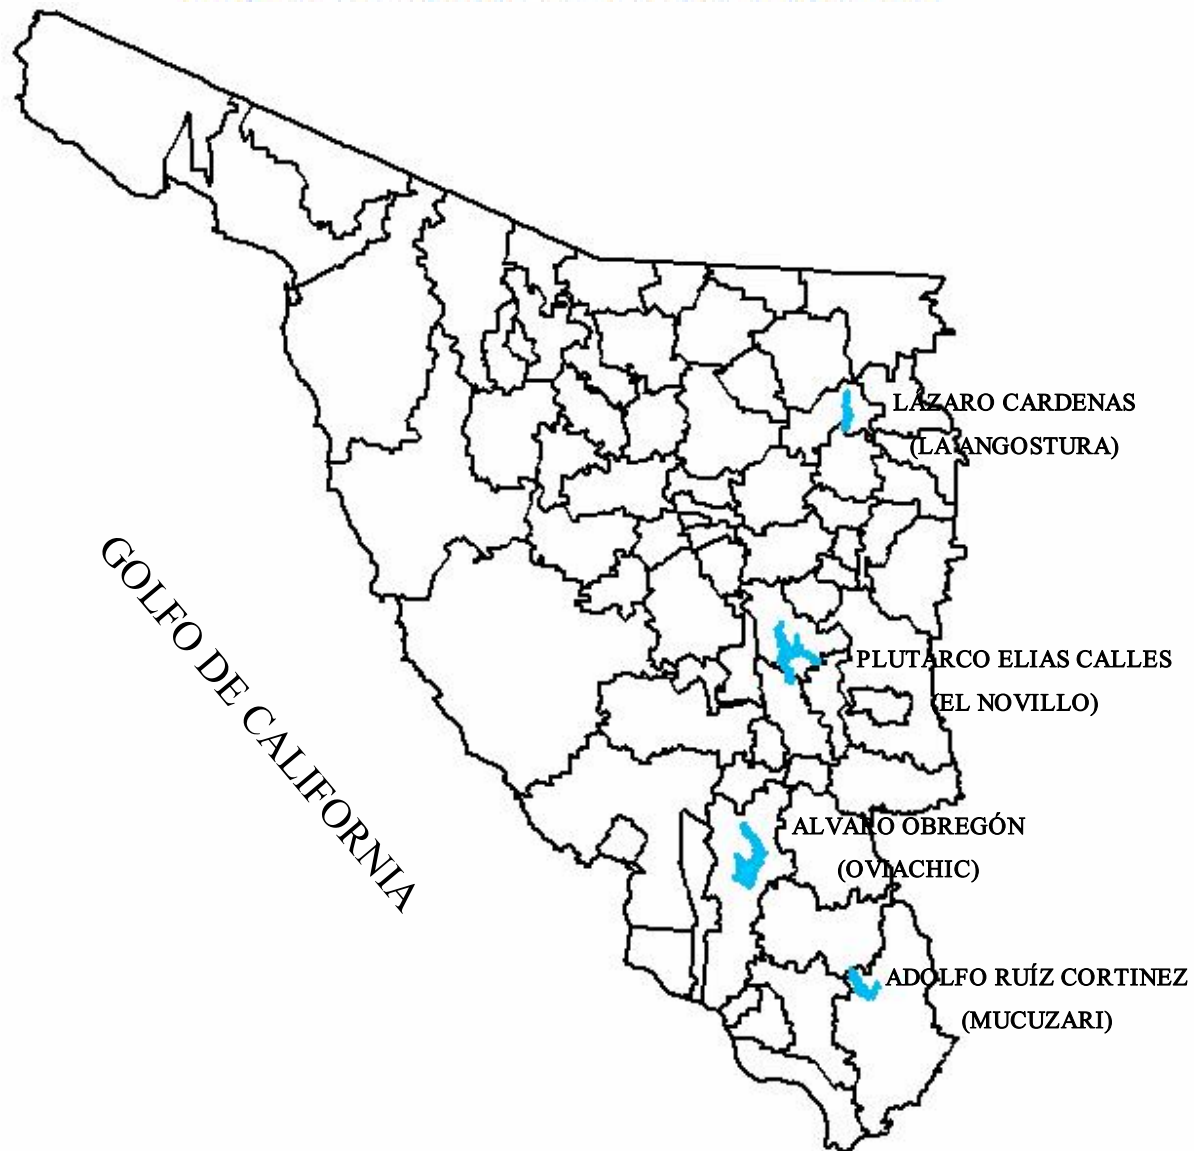

MUNICIPIOS CON ACTIVIDAD PESQUERA EN EL ESTADO DE SONORA

LEYENDA

- Actividad Pesquera
- San Luis Río Colorado
- Puerto Peñasco
- Caborca
- Pitiquito
- Hermosillo
- Guaymas
- Empalme
- San Ignacio Río Muerto
- Bacum
- Cajeme
- Benito Juárez
- Etchojoa
- Huatabampo

COMUNIDADES PESQUERAS EN EL ESTADO DE SONORA

LEYENDA

-  Actividad Pesquera
-  **San Luis Río Colorado**
Golfo de Santa Clara
El Tornillal
-  **Puerto Peñasco**
Puerto Peñasco
Estero Morua
-  **Caborca**
Desemboque
Puerto Lobos
-  **Pitiquito**
Puerto Libertad
Desemboque Seri
-  **Hermosillo**
Punta Chueca
Bahía de Kino
El Cardonal
Sahuimaro
Tastiota
Choyudo
El Colorado
-  **Guaymas**
La Manga
Guaymas
Guasimas
Bahía Lobos
La Atanasia

-  **Empalme**
Cochorit
Cruz de Piedra
-  **San Ignacio Río Muerto**
Los Melagos
-  **Benito Juárez**
Paredón Colorado
Paredoncito
-  **Huatabampo**
Santa Barbara
Huatabampito
Las Bocas
Camahuirra
Agiabampo

PUERTOS PESQUEROS EN EL ESTADO DE SONORA

LEYENDA

-  PUERTOS PESQUEROS
Flota Mayor
-  INDUSTRIA PESQUERA
-  Puerto Peñasco
-  Guaymas
-  Huatabampo (Yavaros)

EMBALSES CON ACTIVIDAD PESQUERA EN EL ESTADO DE SONORA