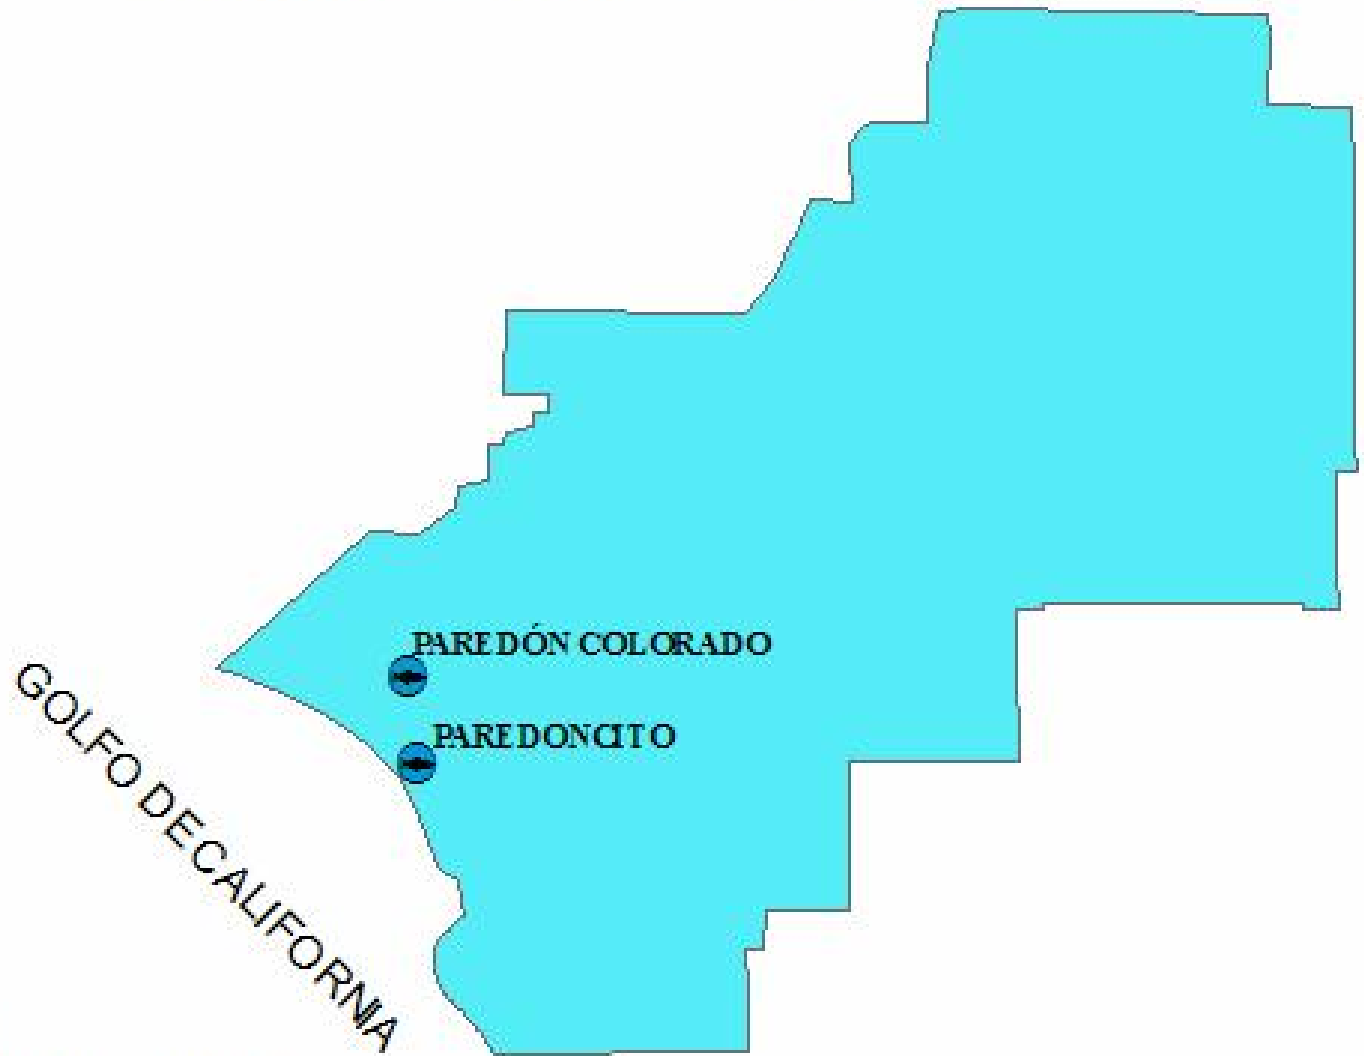

MUNICIPIO BENITO JUÁREZ

LEYENDA

COMUNIDAD PESQUERA